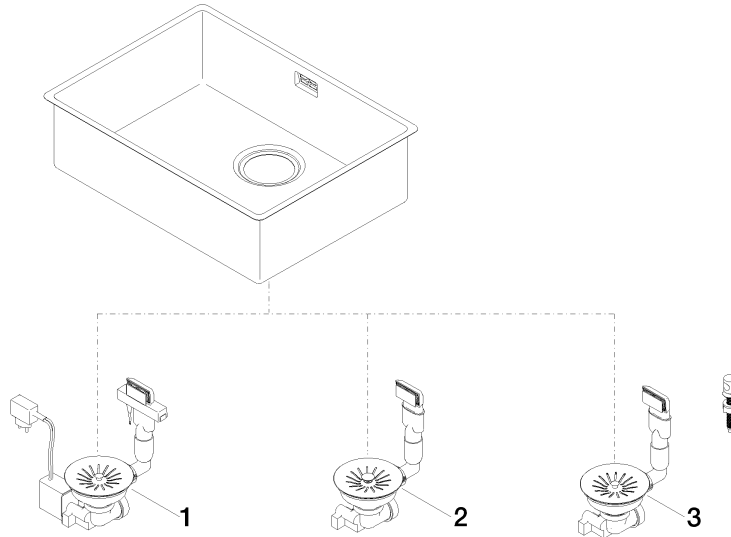

- Valvola di scarico elettrica da 3 ½" (TouchFlow)

Lavello monovasca - Acciaio lucido

38 551 003

mm [inches]

Lavello monovasca - Acciaio lucido

38 551 003

Elenco delle parti di ricambio

N.	Codice articolo	Denominazione	Quantità necessaria	Tempo di produzione
1	10 410 003-85	Sistema piletta con troppo pieno con controllo elettronico - Acciaio lucido	1	2
2	10 400 003-85	Sistema piletta con troppo pieno può essere chiuso a mano - Acciaio lucido	1	2
3	10 405 003-85	Sistema piletta con troppo pieno con pomello - Acciaio lucido	1	2