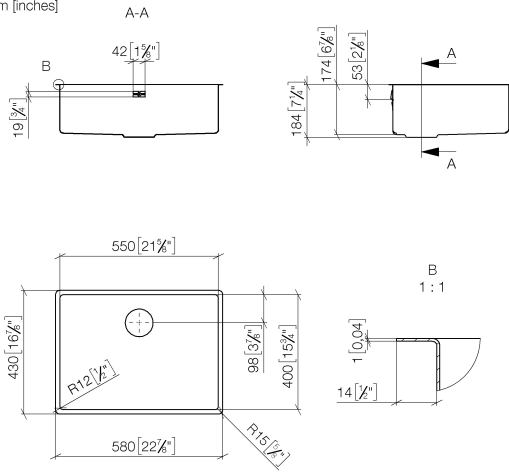

Lavello monovasca - Acciaio lucido

38 551 003

- SopraTop / FilloTop
- 550 x 400 mm
- Profondità lavello 175 mm
- adatto per armadietti 600 mm
- Raggio 12 mm

Piletta e troppopieno non compresi nella fornitura. Vedi accessori necessari.

Prodotti complementari necessari

Sistema piletta con troppo pieno con pomello - Acciaio lucido 10 405 003-85

- Eccentrico da 3 ½"

Prodotti complementari necessari

Sistema piletta con troppo pieno con controllo elettronico - Acciaio lucido 10 410 003-85

- Valvola di scarico elettrica da 3 ½" (TouchFlow)

Lavello monovasca - Acciaio lucido

38 551 003

mm [inches]

Lavello monovasca - Acciaio lucido

38 551 003

Elenco delle parti di ricambio

N.	Codice articolo	Denominazione	Quantità necessaria	Tempo di produzione
1	10 410 003-85	Sistema piletta con troppo pieno con controllo elettronico - Acciaio lucido	1	2
2	10 400 003-85	Sistema piletta con troppo pieno può essere chiuso a mano - Acciaio lucido	1	2
3	10 405 003-85	Sistema piletta con troppo pieno con pomello - Acciaio lucido	1	2